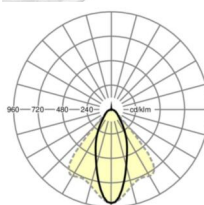

параметры

номер заказа	19422004040
код EAN	4020863401888
номер таможенного тарифа	94051190
Знак прохождения контроля	IP 64, класс защиты I, ENEC10 VDE, F, D, HACCP DIN10500/Food/IFS-пригодность для применения/BRC, Indoor, CE
Степень ударопрочности IK	IK03 (-20°C bis 25°C)
Температура окружения	ta -20°C в 25°C
Гарантийный срок	5 лет
Государственные программы поддержки	BEG - государственные субсидии для энергосберегающих зданий (действительна только для Германии)

электротехника

Балласт	Электронный драйвер (1 штука)
Мощность системы	70W
сетевое напряжение	230V/50Hz
автоматический предохранитель (пусковой ток)	10 штук/B10, 16 штук/B16, 10 штук/C10, 16 штук/C16
класс энергосбережения/Источник света	D

Оптика

Оснастка	LED, цветопередача/оттенок света CRI ≥ 80 / 4000K
Допуск для координаты цветности (MacAdam)	3SDCM
Фотобиологическая безопасность (светильник)	RG1
Номинальный световой поток	10247lm
Срок службы LED	50000h L80/B10 (Tq 25°C)
светоотдача светильников	147lm/W
Угол излучения	40° (C0) / 85° (C90)
UGR поп./вдоль	20.5 / 22.3

DEEP-LINK

<https://www.regiolux.de/ru/article/19422004040>

Ссылка	LED 10000lm 840
ηLB	100 %
Φ ↓/↑	99 % / 1 %
UGR поп./вдоль	20.5 / 22.3